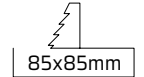

## MİMOSA X

Led Type / Led Tipi	Power / Güç	Kelvin	CRI	Beam Angles / Işık Açılıarı
G10 Duylu		3000K	≥ 90	24° / 40°
G10 Duylu		4000K	≥ 90	24° / 40°
G10 Duylu		5000K	≥ 90	24° / 40°
G10 Duylu		6500K	≥ 90	24° / 40°
SMD Led	12W / 300mA	3000K	≥ 90	24° / 40°
SMD Led	12W / 300mA	4000K	≥ 90	24° / 40°
SMD Led	12W / 300mA	5000K	≥ 90	24° / 40°
SMD Led	12W / 300mA	6500K	≥ 90	24° / 40°