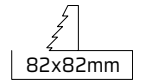

MIMOSA 10

Led Type / Led Tipi	Power / Güç	Kelvin	CRI	Beam Angles / Işık Açılırları
G10 Duylu		3000K	≥ 90	24° / 40°
G10 Duylu		4000K	≥ 90	24° / 40°
G10 Duylu		5000K	≥ 90	24° / 40°
G10 Duylu		6500K	≥ 90	24° / 40°
SMD Led	12W / 300mA	3000K	≥ 90	24° / 40°
SMD Led	12W / 300mA	4000K	≥ 90	24° / 40°
SMD Led	12W / 300mA	5000K	≥ 90	24° / 40°
SMD Led	12W / 300mA	6500K	≥ 90	24° / 40°