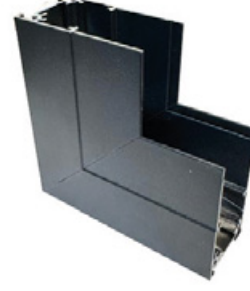

AKSESUARLAR / ACCESSORIES**SIVA ÜSTÜ MAGNET RAY****Lenght /
Boyu (mm)**

1000 x 50 x 26
2000 x 50 x 26
3000 x 50 x 26

SLIM TRİMLER MAGNET RAY**Lenght /
Boyu (mm)**

1000 x 63 x 26
2000 x 63 x 26
3000 x 63 x 26

YAYLI SIVA ALTI MAGNET RAY**Lenght /
Boyu (mm)**

1000 x 63 x 26
2000 x 63 x 26
3000 x 63 x 26

MAGNET DRIVER**Power /
Güç**

100 W
200 W

ARA BAĞLANTI**ESNEK BAĞLANTI CİHAZI**

AKSESUARLAR / ACCESSORIES

SIVA ALTI L DÖNÜŞ APARATI TAVAN

SIVA ÜSTÜ L DÖNÜŞ APARATI DUVAR

SIVA ALTI L DÖNÜŞ APARATI TAVAN

SIVA ALTI MAGNET YAY

TRİMLEL L DÖNÜŞ APARATI TAVAN

L DİK DÖNÜŞ