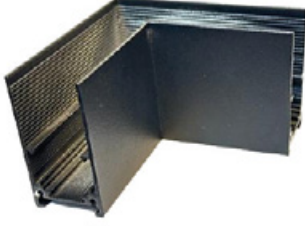

AKSESUARLAR / ACCESSORIES**SIVA ÜSTÜ MAGNET RAY****Lenght /
Boyu (mm)**

1000 x 50 x 26
2000 x 50 x 26
3000 x 50 x 26

SLIM TRİMLER MAGNET RAY**Lenght /
Boyu (mm)**

1000 x 63 x 26
2000 x 63 x 26
3000 x 63 x 26

YAYLI SIVA ALTI MAGNET RAY**Lenght /
Boyu (mm)**

1000 x 63 x 26
2000 x 63 x 26
3000 x 63 x 26

MAGNET DRIVER**Power /
Güç**

100 W
200 W

ARA BAĞLANTI**ESNEK BAĞLANTI CİHAZI**

AKSESUARLAR / ACCESSORIES

SIVA ALTI L DÖNÜŞ APARATI TAVAN