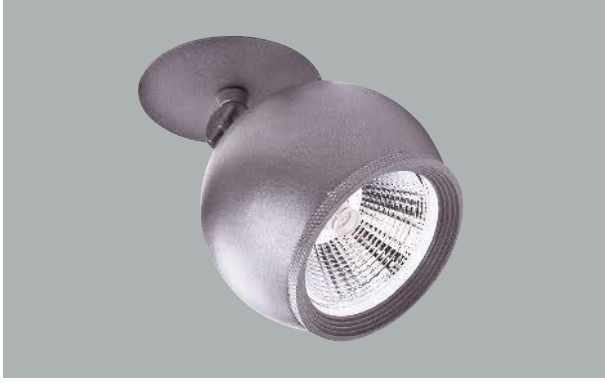

TK6140

- With 99.9 pure aluminium body,
- Clever thermal design,
- High efficiency light reflector,
- Elektrostatic Paint,
- Can be used with both Citizen, Bridgelux , Tridonic and Osram led arrays,
- Main Voltage : 220 – 240V / 50 – 60 Hz.,
- Basic Colors: white , black , silver and special color options available upon request.

- %99.9 saflıkta alüminyum enjeksiyon gövde,
- Akıllı soğutma tasarımı,
- Işık verimliliği yüksek reflektör,
- Elektrostatik boyalı,
- Citizen, Bridgelux, Tridonic, Osram Led modüllerine uyumlu,
- 220 – 240V / 50 – 60 Hz enerji girişi,
- Standart renkler: beyaz, siyah, gri ve isteğe bağlı özel renk seçeneği mevcuttur.