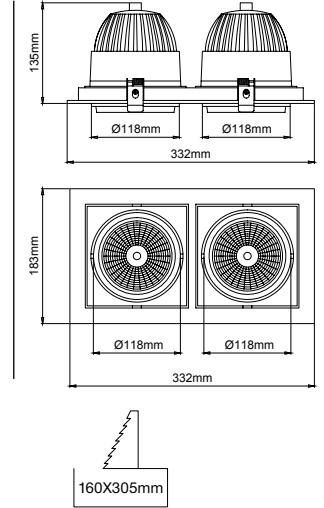

Order Code / Sipariş Kodu	Led Type / Led Tipi	Power / Güç	Lumen T _c =60°/ Lümen	Kelvin / Kelvin	CRI / CRI	Beam Angles / Işık Açılırları
TK6020	Osram Led	2x30W	2x3330lm	2700 K	CRI>80 / CRI>90	25° - 40°
TK6020	Osram Led	2x30W	2x3510lm	3000 K	CRI>80 / CRI>90	25° - 40°
TK6020	Osram Led	2x30W	2x3680lm	4000 K	CRI>80 / CRI>90	25° - 40°
TK6020	Osram Led	2x30W	2x3870lm	5000 K	CRI>80 / CRI>90	25° - 40°
TK6020	Osram Led	2x40W	2x4000lm	2700 K	CRI>80 / CRI>90	25° - 40°
TK6020	Osram Led	2x40W	2x4210lm	3000 K	CRI>80 / CRI>90	25° - 40°
TK6020	Osram Led	2x40W	2x4420lm	4000 K	CRI>80 / CRI>90	25° - 40°
TK6020	Osram Led	2x40W	2x4640lm	5000 K	CRI>80 / CRI>90	25° - 40°

Order Code / Sipariş Kodu	Led Type / Led Tipi	Power / Güç	Lumen T _c =60° / Lümen	Kelvin / Kelvin	CRI / CRI	Beam Angles / Işık Açılımları
TK6030	Osram Led	3x30W	3x3330lm	2700 K	CRI>80 / CRI>90	25° - 40°
TK6030	Osram Led	3x30W	3x3510lm	3000 K	CRI>80 / CRI>90	25° - 40°
TK6030	Osram Led	3x30W	3x3680lm	4000 K	CRI>80 / CRI>90	25° - 40°
TK6030	Osram Led	3x30W	3x3870lm	5000 K	CRI>80 / CRI>90	25° - 40°
TK6030	Osram Led	3x40W	3x4000lm	2700 K	CRI>80 / CRI>90	25° - 40°
TK6030	Osram Led	3x40W	3x4210lm	3000 K	CRI>80 / CRI>90	25° - 40°
TK6030	Osram Led	3x40W	3x4420lm	4000 K	CRI>80 / CRI>90	25° - 40°
TK6030	Osram Led	3x40W	3x4640lm	5000 K	CRI>80 / CRI>90	25° - 40°

Order Code / Sipariş Kodu	Led Type / Led Tipi	Power / Güç	Lumen T _c =60° / Lümen	Kelvin / Kelvin	CRI / CRI	Beam Angles / Işık Açılımları
TK6030	Samsung Led	3x30W	3x2940lm	2700 K	CRI>80 / CRI>90	25° - 40°
TK6030	Samsung Led	3x30W	3x3090lm	3000 K	CRI>80 / CRI>90	25° - 40°
TK6030	Samsung Led	3x30W	3x3240lm	4000 K	CRI>80 / CRI>90	25° - 40°
TK6030	Samsung Led	3x30W	3x3405lm	5000 K	CRI>80 / CRI>90	25° - 40°
TK6030	Samsung Led	3x40W	3x3950lm	2700 K	CRI>80 / CRI>90	25° - 40°
TK6030	Samsung Led	3x40W	3x4150lm	3000 K	CRI>80 / CRI>90	25° - 40°
TK6030	Samsung Led	3x40W	3x4350lm	4000 K	CRI>80 / CRI>90	25° - 40°
TK6030	Samsung Led	3x40W	3x4550lm	5000 K	CRI>80 / CRI>90	25° - 40°